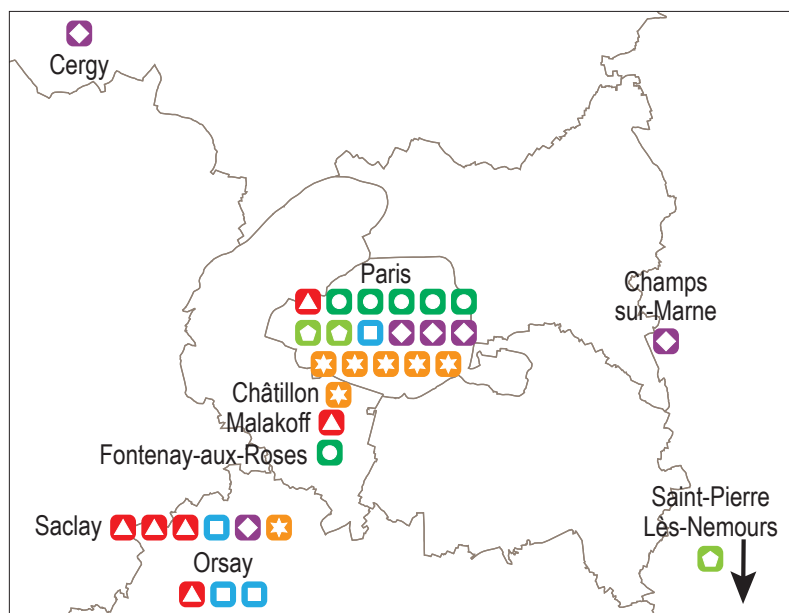

# Investissements d'avenir Équipements d'excellence

Détail pour l'Ile-de-France

Localisation des sites concernés par les Équipements d'excellence du programme Investissements d'avenir (premier appel à projets)

### Secteur du projet

- ▲ Énergie
- Biologie - Santé
- ◡ Sciences de l'environnement
- ◻ Nanotechnologies
- ◇ Sciences informatiques
- ★ Sciences humaines et sociales