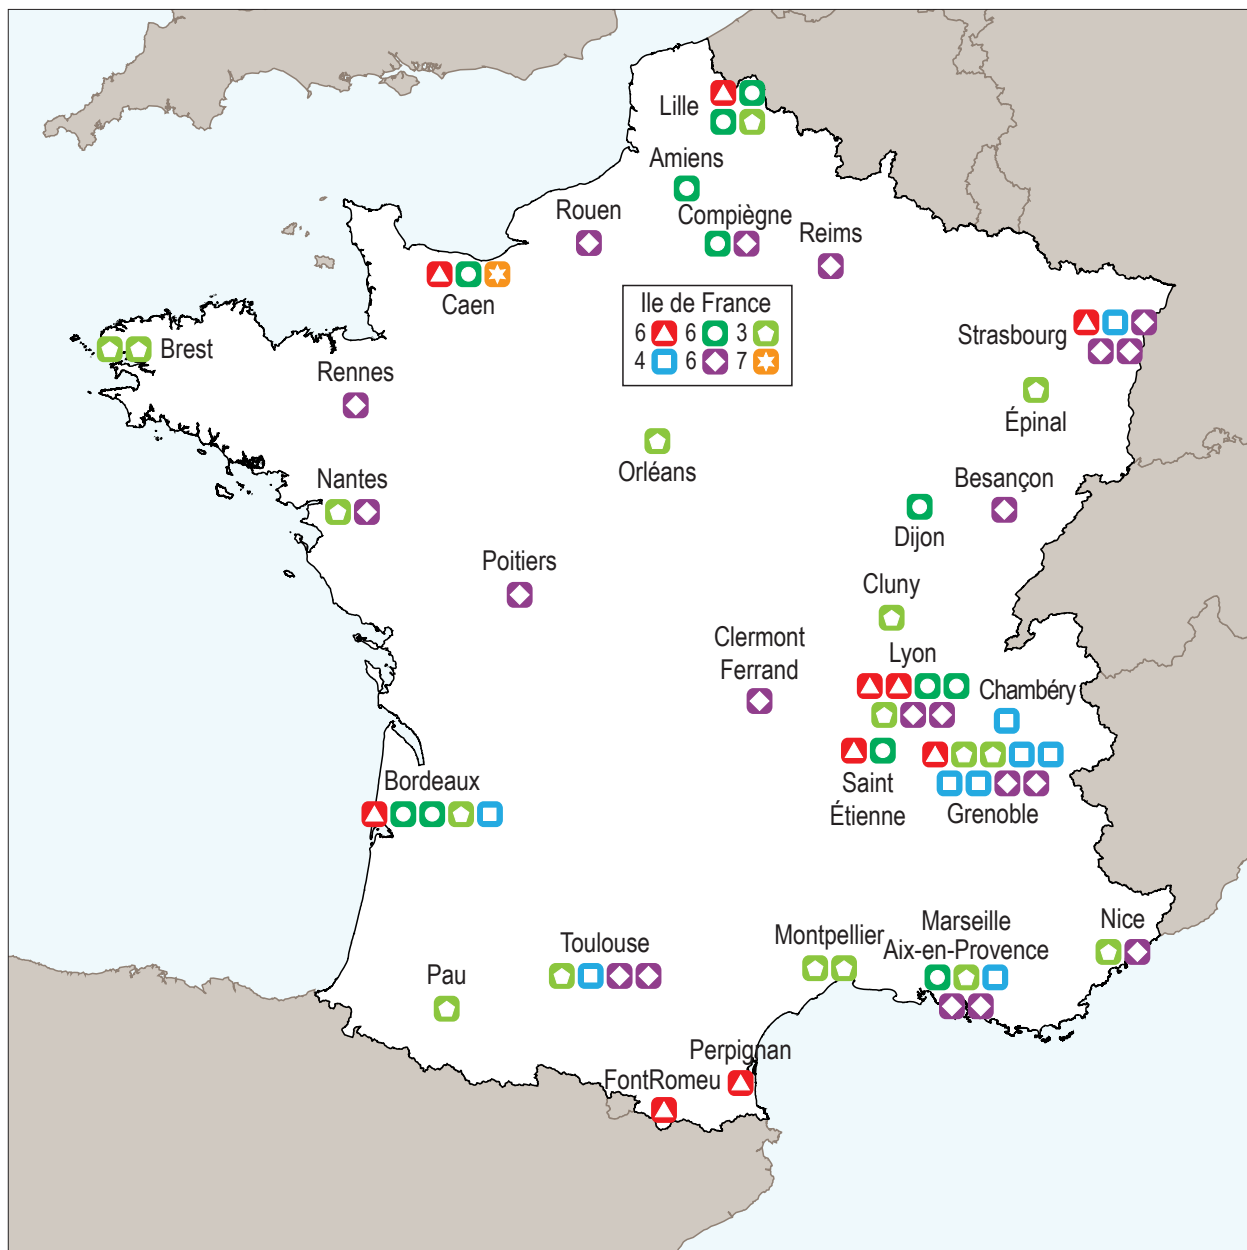

# Investissements d'avenir Équipements d'excellence

Détail pour l'Ile-de-France

Localisation des sites concernés par les Équipements d'excellence du programme Investissements d'avenir (premier appel à projets)

### Secteur du projet

- ▲ Énergie
- Biologie - Santé
- ◡ Sciences de l'environnement
- ◻ Nanotechnologies
- ◇ Sciences informatiques
- ★ Sciences humaines et sociales