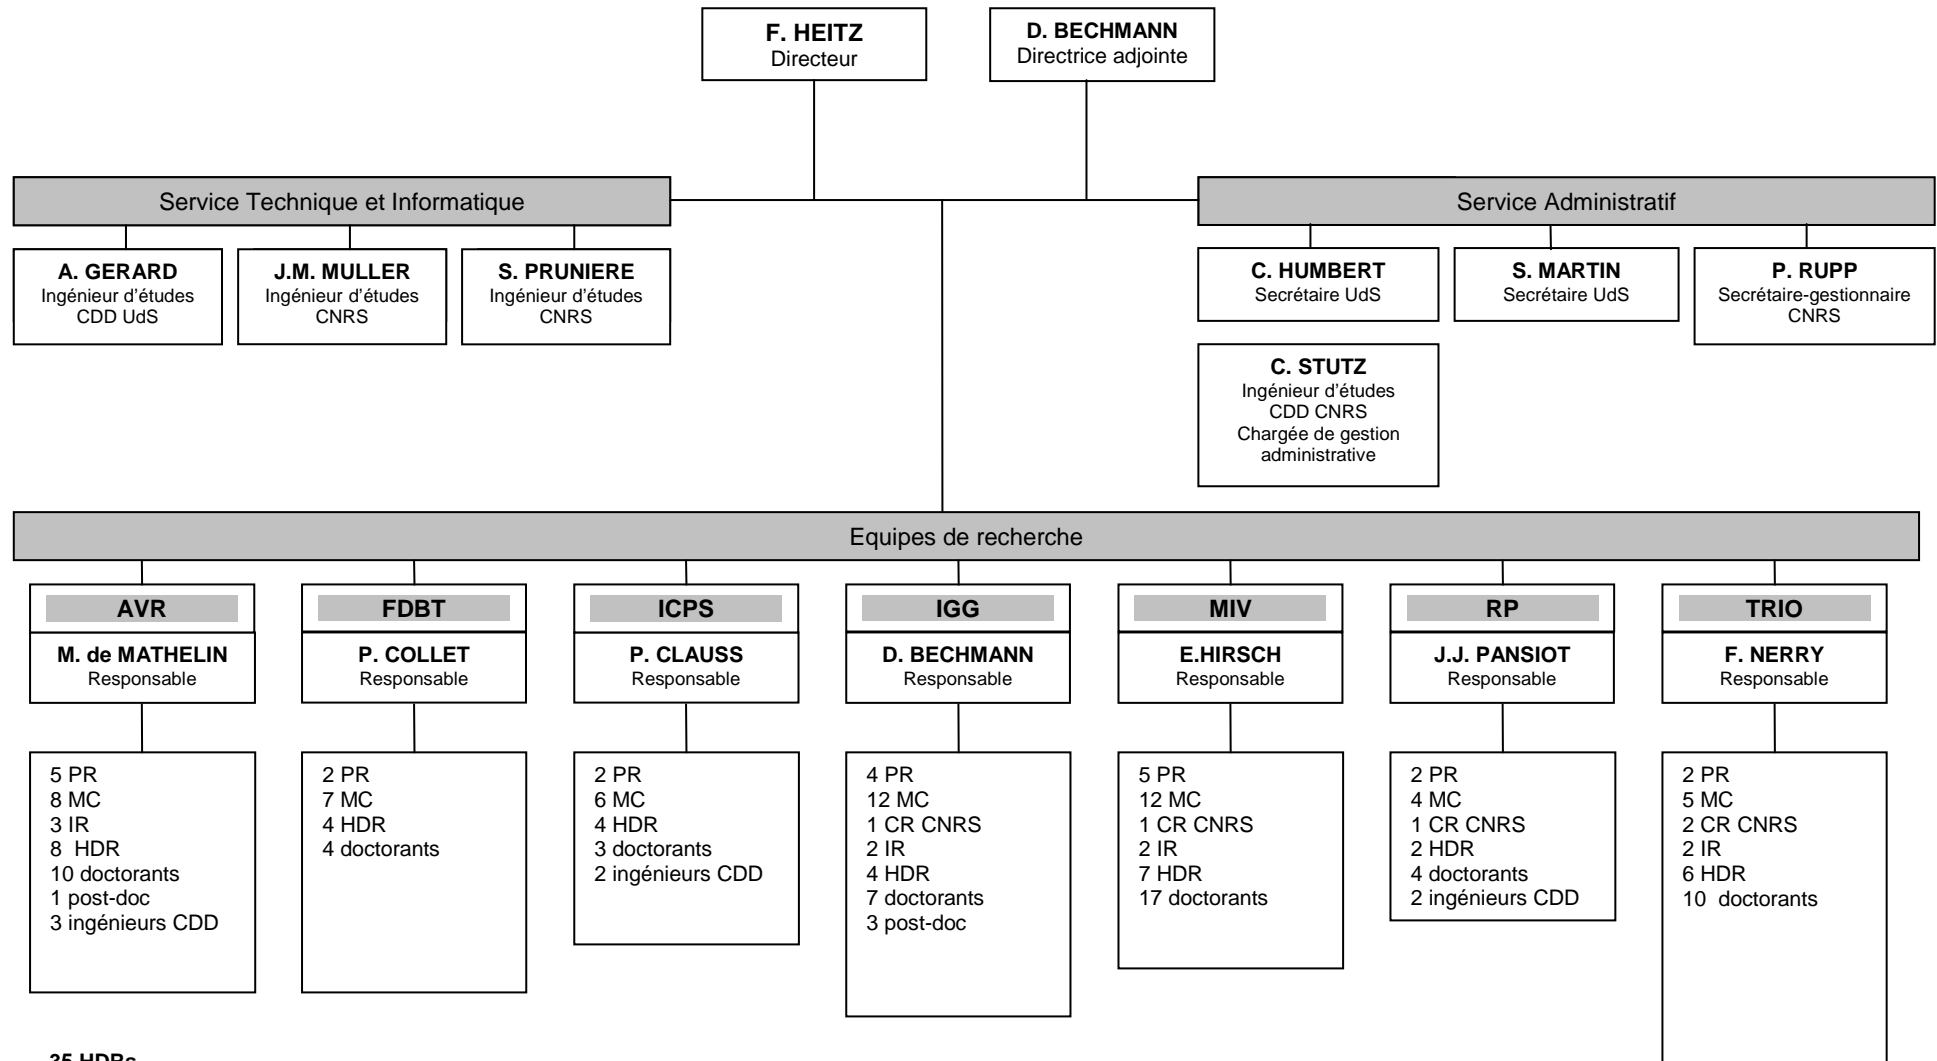

ORGANIGRAMME DU LSIIT (UMR Uds-CNRS N° 7005)
Laboratoire des Sciences de l'Image, de l'Informatique et de la Télédétection
Effectif 174 (98 permanents + 76 non permanents)

Instituts CNRS : INS2I, INSIS, INSU

Sections CNRS : 7 (Sciences et technologies de l'information : informatique, automatique, signal et communication) et 19 (Système Terre: enveloppes superficielles).

Date : 13/09/2010

35 HDRs

ACMO : J.-M. Muller

Correspondant formation : P. Zanne